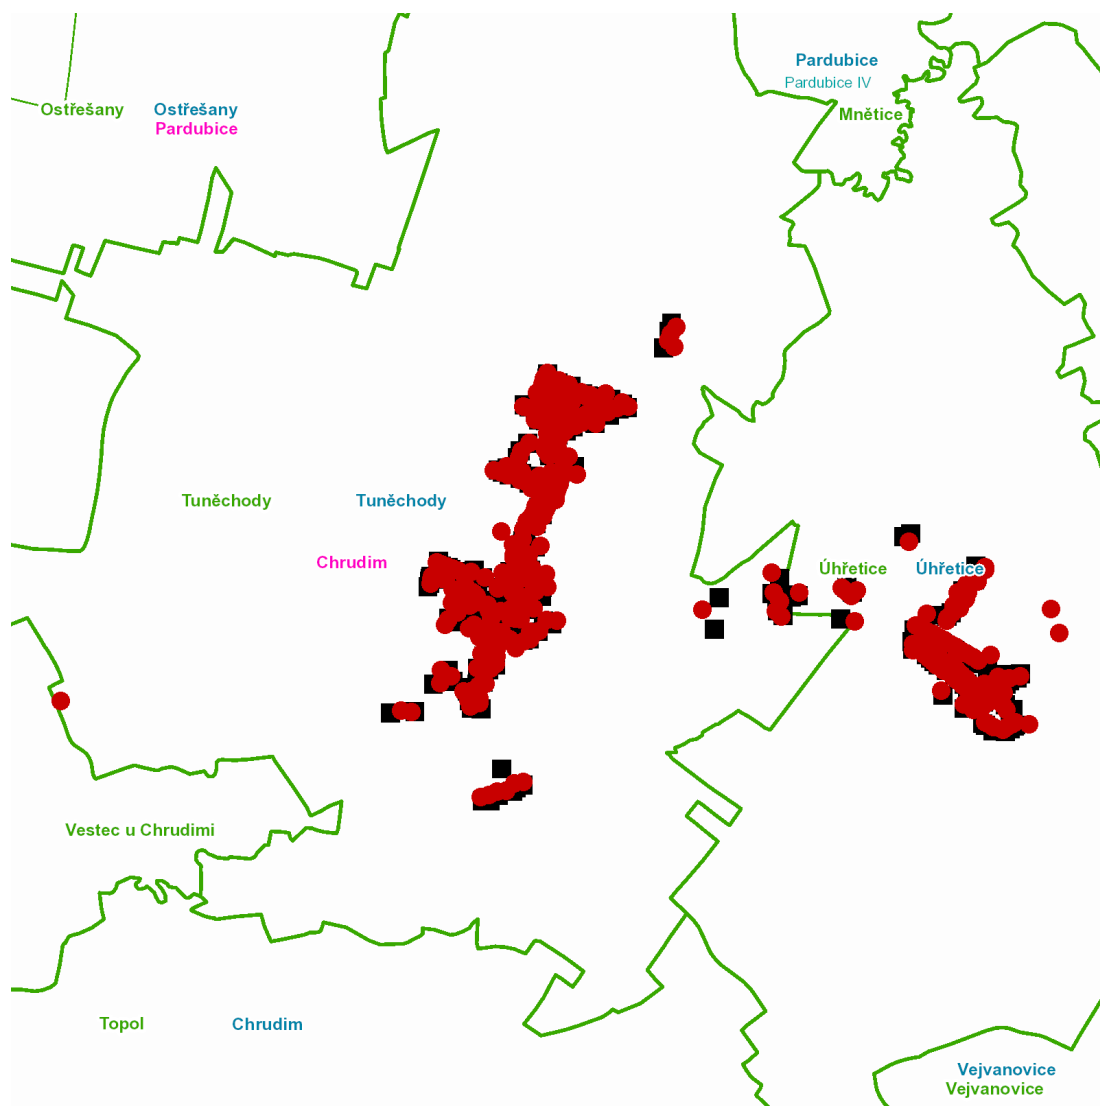

dne **17. 6. 2021** od **8:30** do **15:00** hodin

Plánovaná odstávka zahrnuje tyto lokality:**Tuněchody (okres Chrudim)**

č. p. 1-6, 8, 10-39, 42, 44, 45, 46, 49-133, 135, 137-155, 157, 158, 160-194, 196, 197, 201, 204, 205, 207, 210, 212

č. ev. 1-5, 9, 10, 11, 23

kat. území **Úhřetice** (kód **773298**): **parcelní č.** 193, 464/9, 21/8, 219, 452/20, 452/90, 452/93, 452/111, 452/112, 1288/2

UPOZORNĚNÍ

Dotčené zařízení distribuční soustavy je nutné i v době odstávky považovat za zařízení pod napětím, a proto vás žádáme o dodržení všech zásad bezpečnosti a provedení opatření potřebných k zamezení případných škod na zdraví a majetku. | Provozovatelé výroben elektřiny jsou povinni zajistit přerušení dodávky elektřiny z výroby do vypnutého úseku distribuční soustavy.

dne **17. 6. 2021** od **8:30** do **15:00** hodin**Orientační mapový podklad odstávkou dotčených lokalit****VYSVĚTLIVKY**

- – adresy dotčené odstávkou elektřiny
- – místa připojení k elektrické síti dotčená odstávkou

INFORMACE ZASLÁNA

IDDS: pfa5iy (Obec Tuněchody)

IDDS: aqha3e6 (Obec Úhřetice)