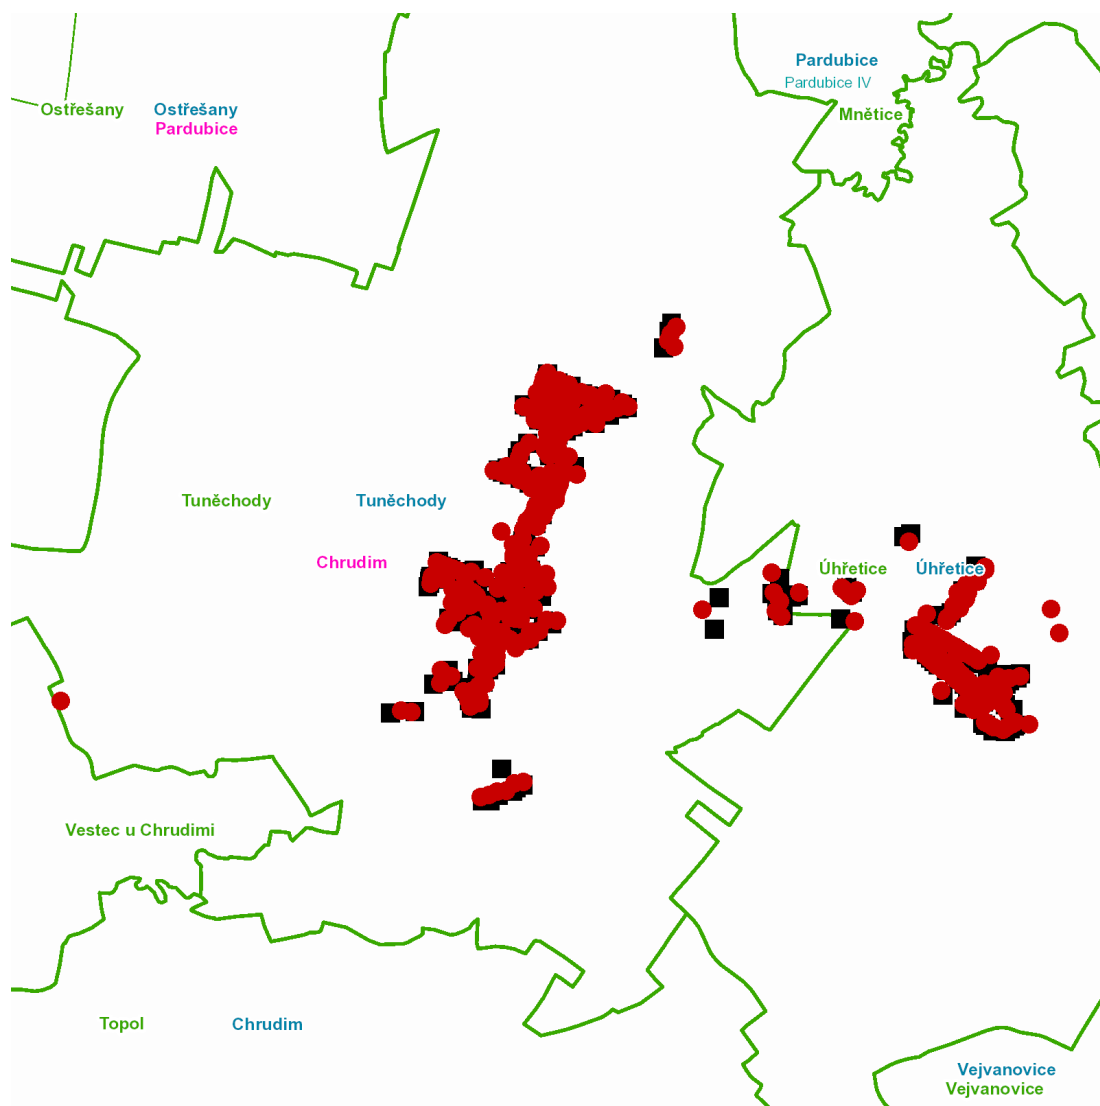

dne **15. 6. 2021** od **8:00** do **18:00** hodin

Plánovaná odstávka zahrnuje tyto lokality:**Tuněchody (okres Chrudim)**

č. p. 1-6, 8, 10-39, 42, 44, 45, 46, 49-133, 135, 137-155, 157, 158, 160-194, 196, 197, 201, 204, 205, 207, 210, 212

č. ev. 1-5, 9, 10, 11, 23

kat. území **Úhřetice** (kód **773298**): **parcelní č.** 193, 464/9, 21/8, 219, 452/20, 452/90, 452/93, 452/111, 452/112, 1288/2

UPOZORNĚNÍ

Dotčené zařízení distribuční soustavy je nutné i v době odstávky považovat za zařízení pod napětím, a proto vás žádáme o dodržení všech zásad bezpečnosti a provedení opatření potřebných k zamezení případných škod na zdraví a majetku. | Provozovatelé výroben elektřiny jsou povinni zajistit přerušeni dodávky elektřiny z výroby do vypnutého úseku distribuční soustavy.

dne **15. 6. 2021** od **8:00** do **18:00** hodin**Orientační mapový podklad odstávkou dotčených lokalit****VYSVĚTLIVKY**

- – adresy dotčené odstávkou elektřiny
- – místa připojení k elektrické síti dotčená odstávkou

INFORMACE ZASLÁNA

IDDS: pfa5iy (Obec Tuněchody)

IDDS: aqha3e6 (Obec Úhřetice)